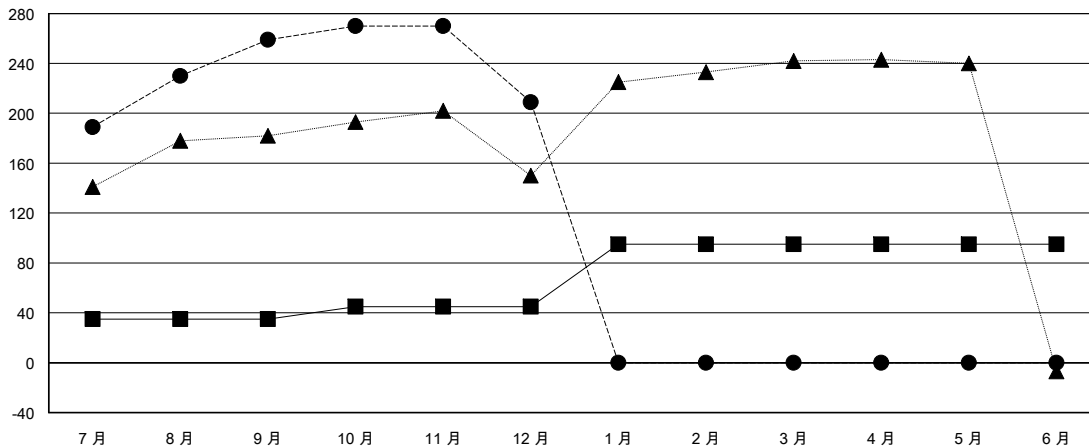

# MONTHLY MEMBERSHIP PROGRESS REPORT

District 300 F

Results as of: 12/31/2018

GMT: PEI-JEN CHEN

地點 REP OF CHINA

GMT憲章區

分會			
成果 2018-2019			
季	新分會目標	新會	會員流失的分會
7月/8月/9月	0	0	0
10月/11月/12月	0	0	0
1月/2月/3月	1	0	0
4月/5月/6月	0	0	0

位會員@每位須繳			
成果 2018-2019			
季	會員淨增長目標	實際會員增長數	實際退會會員 (包括轉會)
7月/8月/9月	35	303	29
10月/11月/12月	10	43	89
1月/2月/3月	50	0	0
4月/5月/6月	0	0	0

目標與實際新會累積

目標和實際會員累積

已取消的分會: 0

67 CLUBS OF 80 增添1位或以上的新會員

性別分佈

男 2,054 (74.12%)  
 女 717 (25.88%)  
 年度女性會員百分比目標: 2%